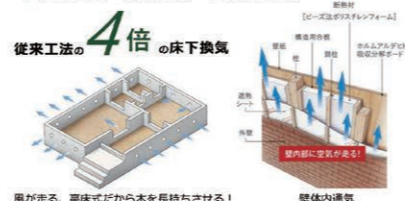

「本物木造構造」

快適に過ごせる **秘密**

● 10層構造の屋根パネルで床と天井の温度差ゼロ

● 一般建材とレフミラー96の比較

● 耐震技術「面」で支えるパネル工法

● 床下構造「大引」で組んだ頑強構造

● 耐久「白アリ」に強く、腐りにくい。

● 通気工法 徹底的に「湿気」対策