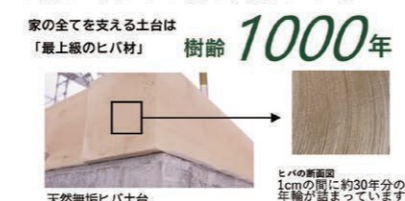

「本物木造構造」

快適に過ごせる **秘密**

● 10層構造の屋根パネルで床と天井の温度差ゼロ

● 一般建材とレフミラー96の比較

● 耐震技術「面」で支えるパネル工法

● 床下構造「大引」で組んだ頑強構造

● 耐久「白アリ」に強く、腐りにくい。

● 通気工法 徹底的に「湿気」対策