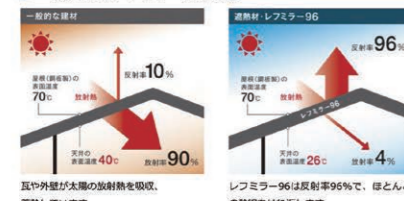

リフォームもお任せください

トイレ

リビング

2階洋室

1箇所だけのプチリフォームもお気軽にご相談ください

玄関ドアを変えるだけで印象が変わります

エコ窓で省エネ&快適にすごせます

デッキの新築で便利で楽しい空間が増えます

「本物木造構造」

快適に過ごせる **秘密**

● 10層構造の屋根パネルで床と天井の温度差ゼロ

● 一般建材とレフミラー96の比較

● 耐震技術「面」で支えるパネル工法

● 床下構造「大引」で組んだ頑強構造

● 耐久「白アリ」に強く、腐りにくい。

● 通気工法 徹底的に「湿気」対策